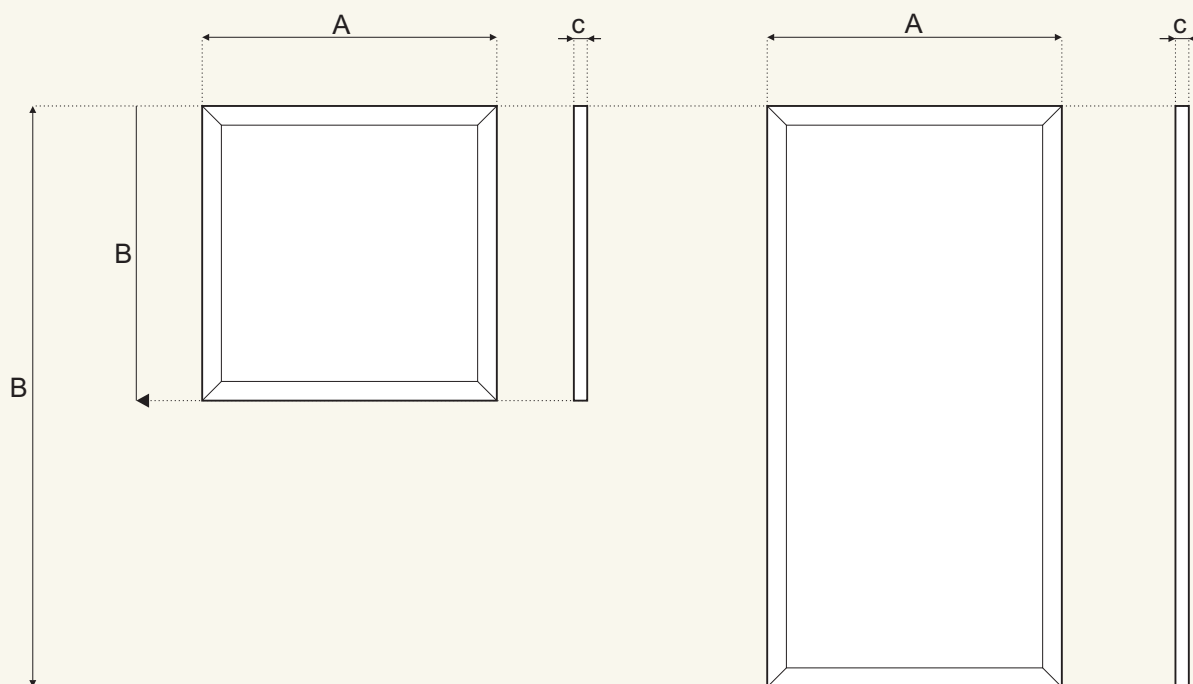

MODEL CLASSIC

	Moc	A cm	B cm	C cm	Waga kg
60 X 60	450	59	59	2,8	2,4
60 X 120	900	59	119	2,8	4,1